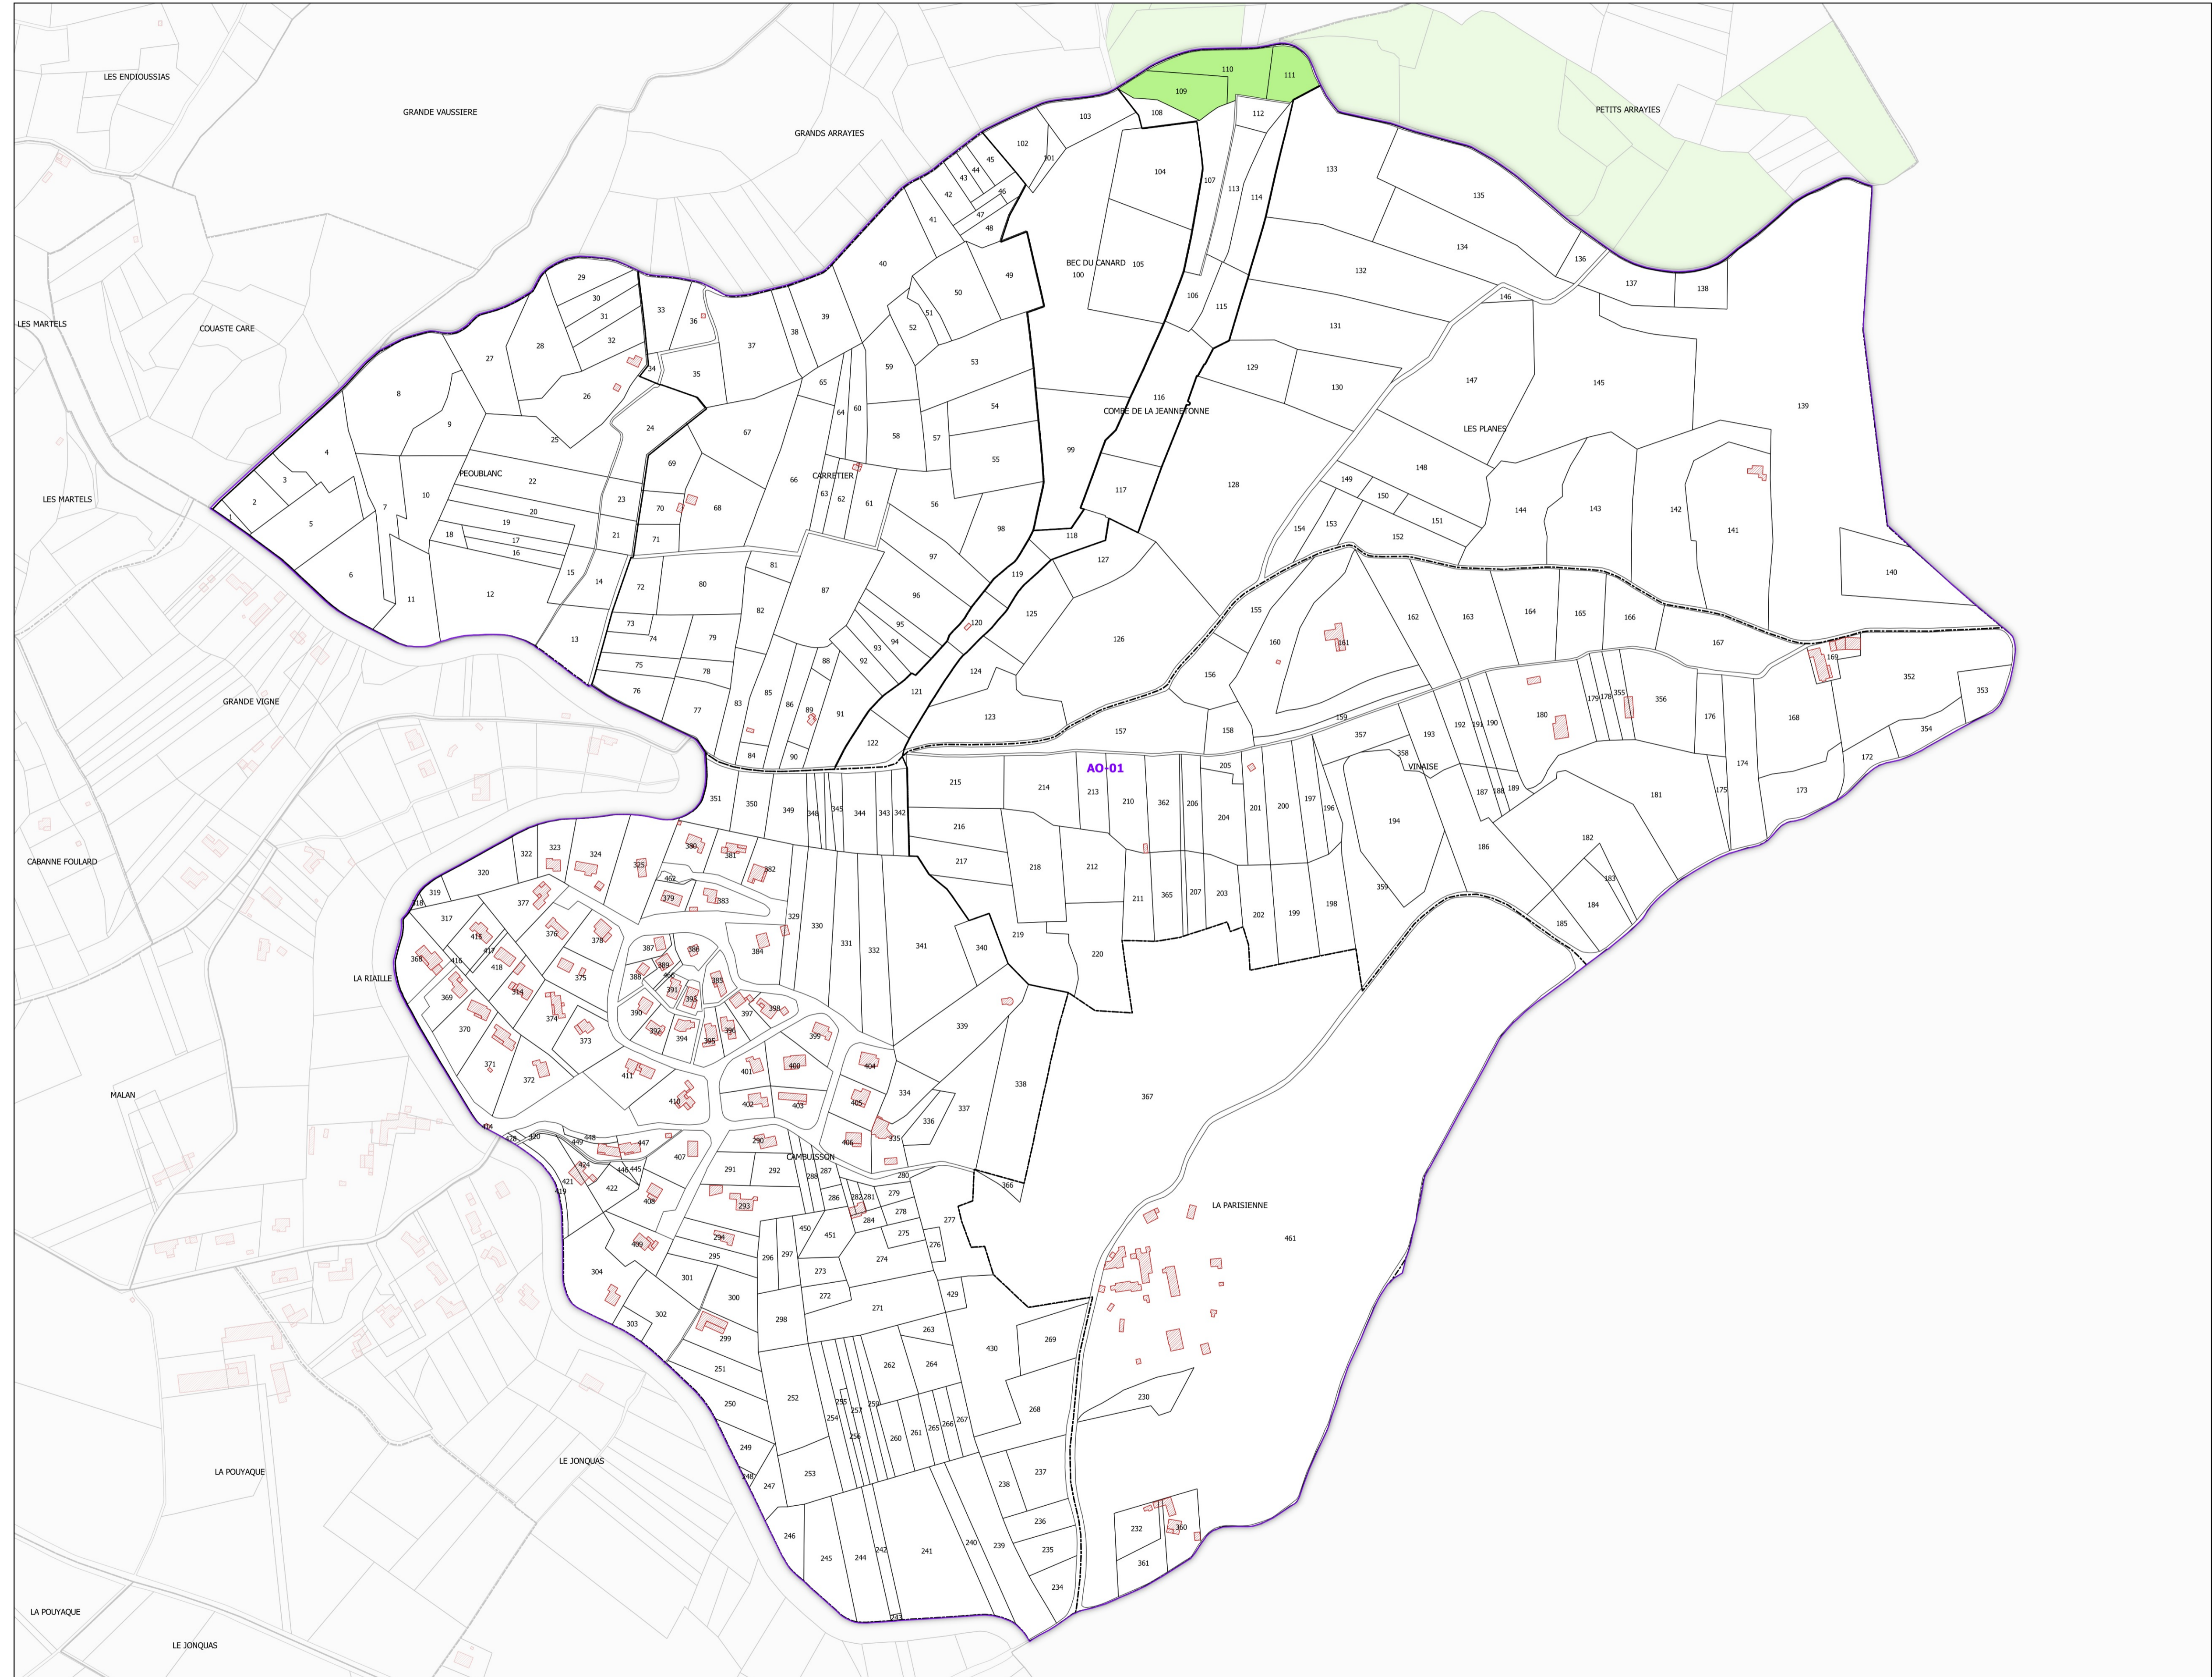

INSTITUT NATIONAL  
DE L'ORIGINE ET DE  
LA QUALITÉ

**COMMUNE DE VELLERON - 84142**  
**(section : AO)**

**Légende**

- Lieux-dits
- Sections cadastrales
- Bâti
- Parcelles
- AOC VENTOUX

DELIMITATION DEFINITIVE APPROUVEE PAR  
DECISION DU COMITE NATIONAL DES  
APPELLATIONS D'ORIGINE RELATIVES AUX VINS  
ET AUX BOISSONS ALCOOLISEES, ET DES  
BOISSONS SPIRITUEUSES DE L'INAO EN SA  
SEANCE DU 30/06/2023

Sources :  
- INAO  
- Cadastre : IGN BDParcellaire (2016) et DGFIP Lieux-dits (2023)