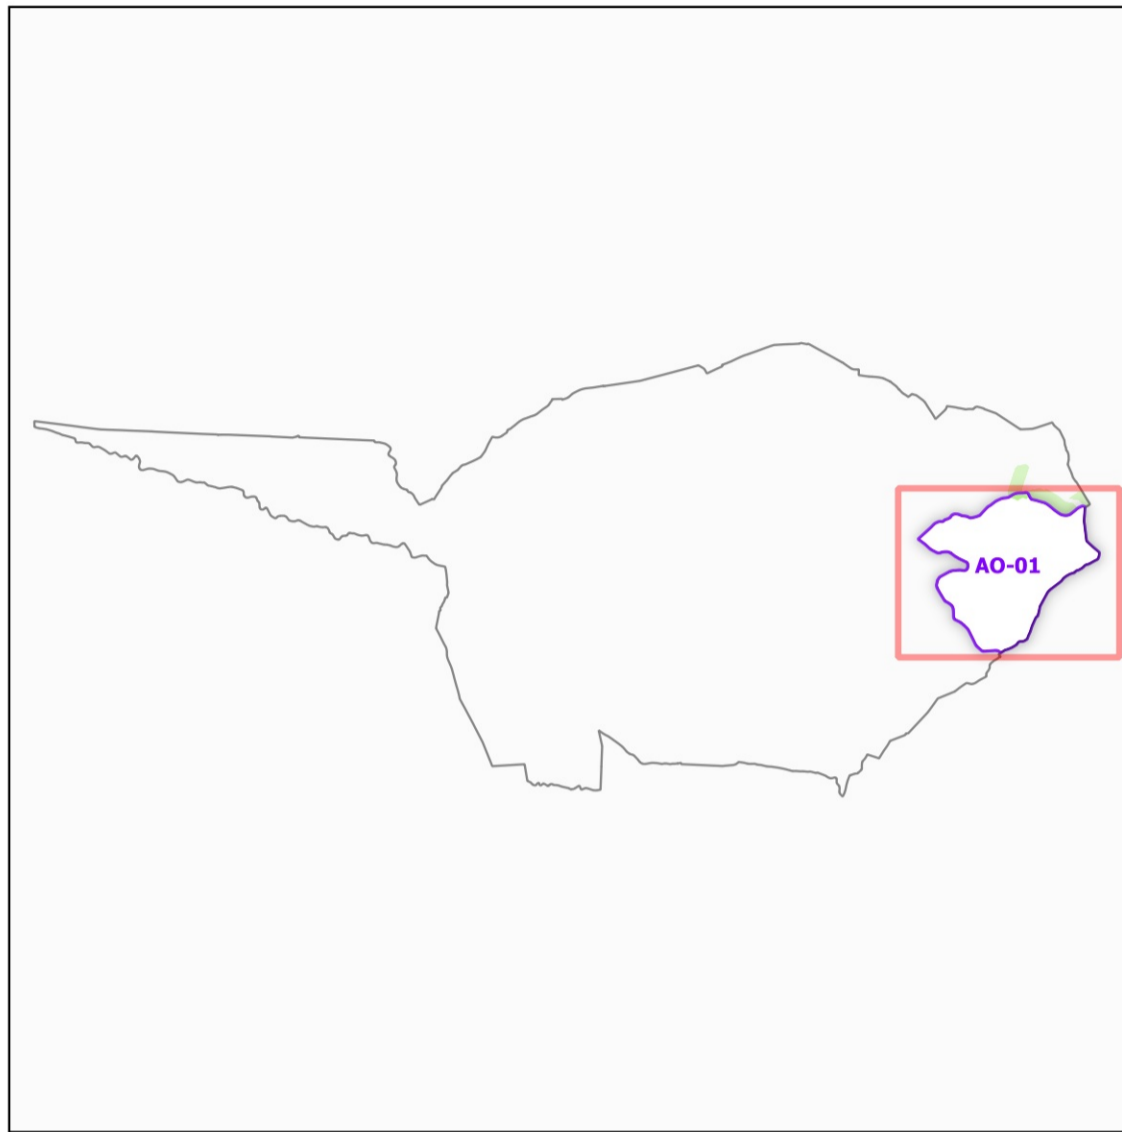

INSTITUT NATIONAL  
DE L'ORIGINE ET DE  
LA QUALITÉ

**COMMUNE DE VELLERON - 84142**  
**(section : AO)**

**Légende**

- Lieux-dits
- Sections cadastrales
- Bâti
- Parcelles
- AOC VENTOUX

DELIMITATION DEFINITIVE APPROUVEE PAR  
DECISION DU COMITE NATIONAL DES  
APPELLATIONS D'ORIGINE RELATIVES AUX VINS  
ET AUX BOISSONS ALCOOLISEES, ET DES  
BOISSONS SPIRITUEUSES DE L'INAO EN SA  
SEANCE DU 30/06/2023

Sources :  
- INAO  
- Cadastre : IGN BDParcellaire (2016) et DGFIP Lieux-dits (2023)