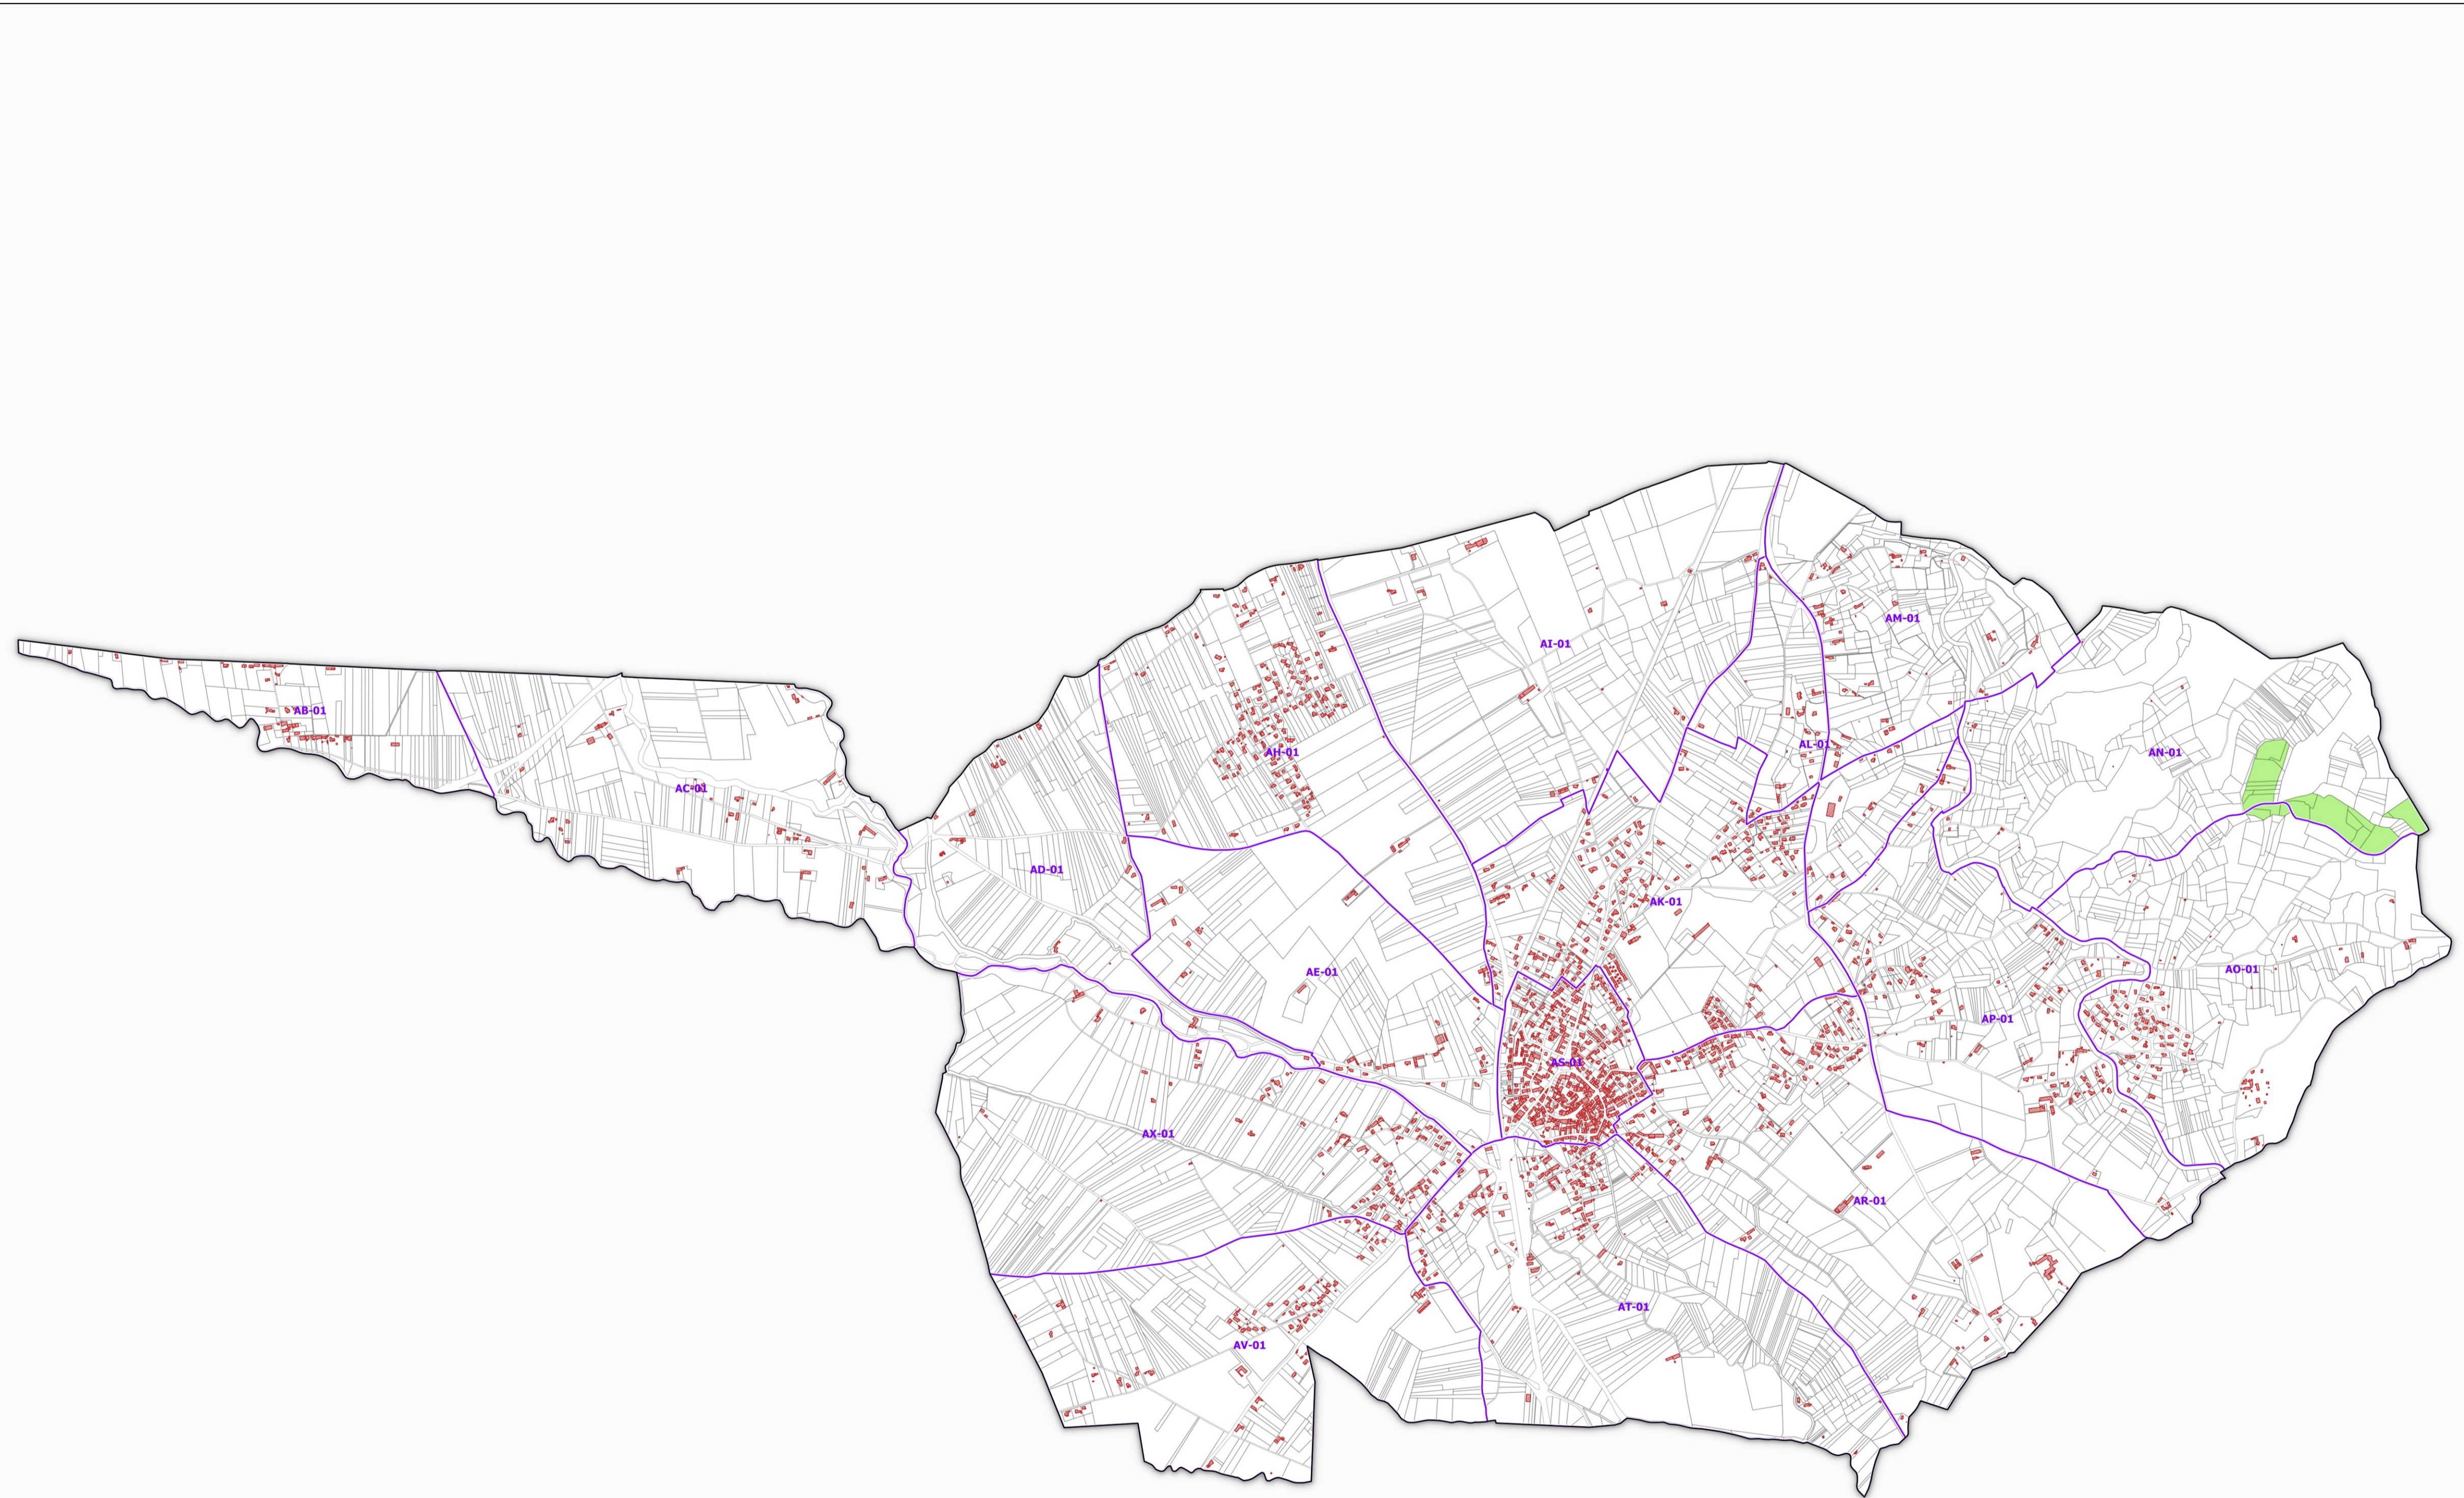

INSTITUT NATIONAL
DE L'ORIGINE ET DE
LA QUALITÉ

COMMUNE DE VELLERON

Tableau d'assemblage

Légende

-  Sections cadastrales
-  Bâti
-  Parcelles
-  AOC VENTOUX

DELIMITATION DEFINITIVE APPROUVEE PAR
DECISION DU COMITE NATIONAL DES
APPELLATIONS D'ORIGINE RELATIVES AUX VINS
ET AUX BOISSONS ALCOOLISEES, ET DES
BOISSONS SPIRITUEUSES DE L'INAO EN SA
SEANCE DU 30/06/2023